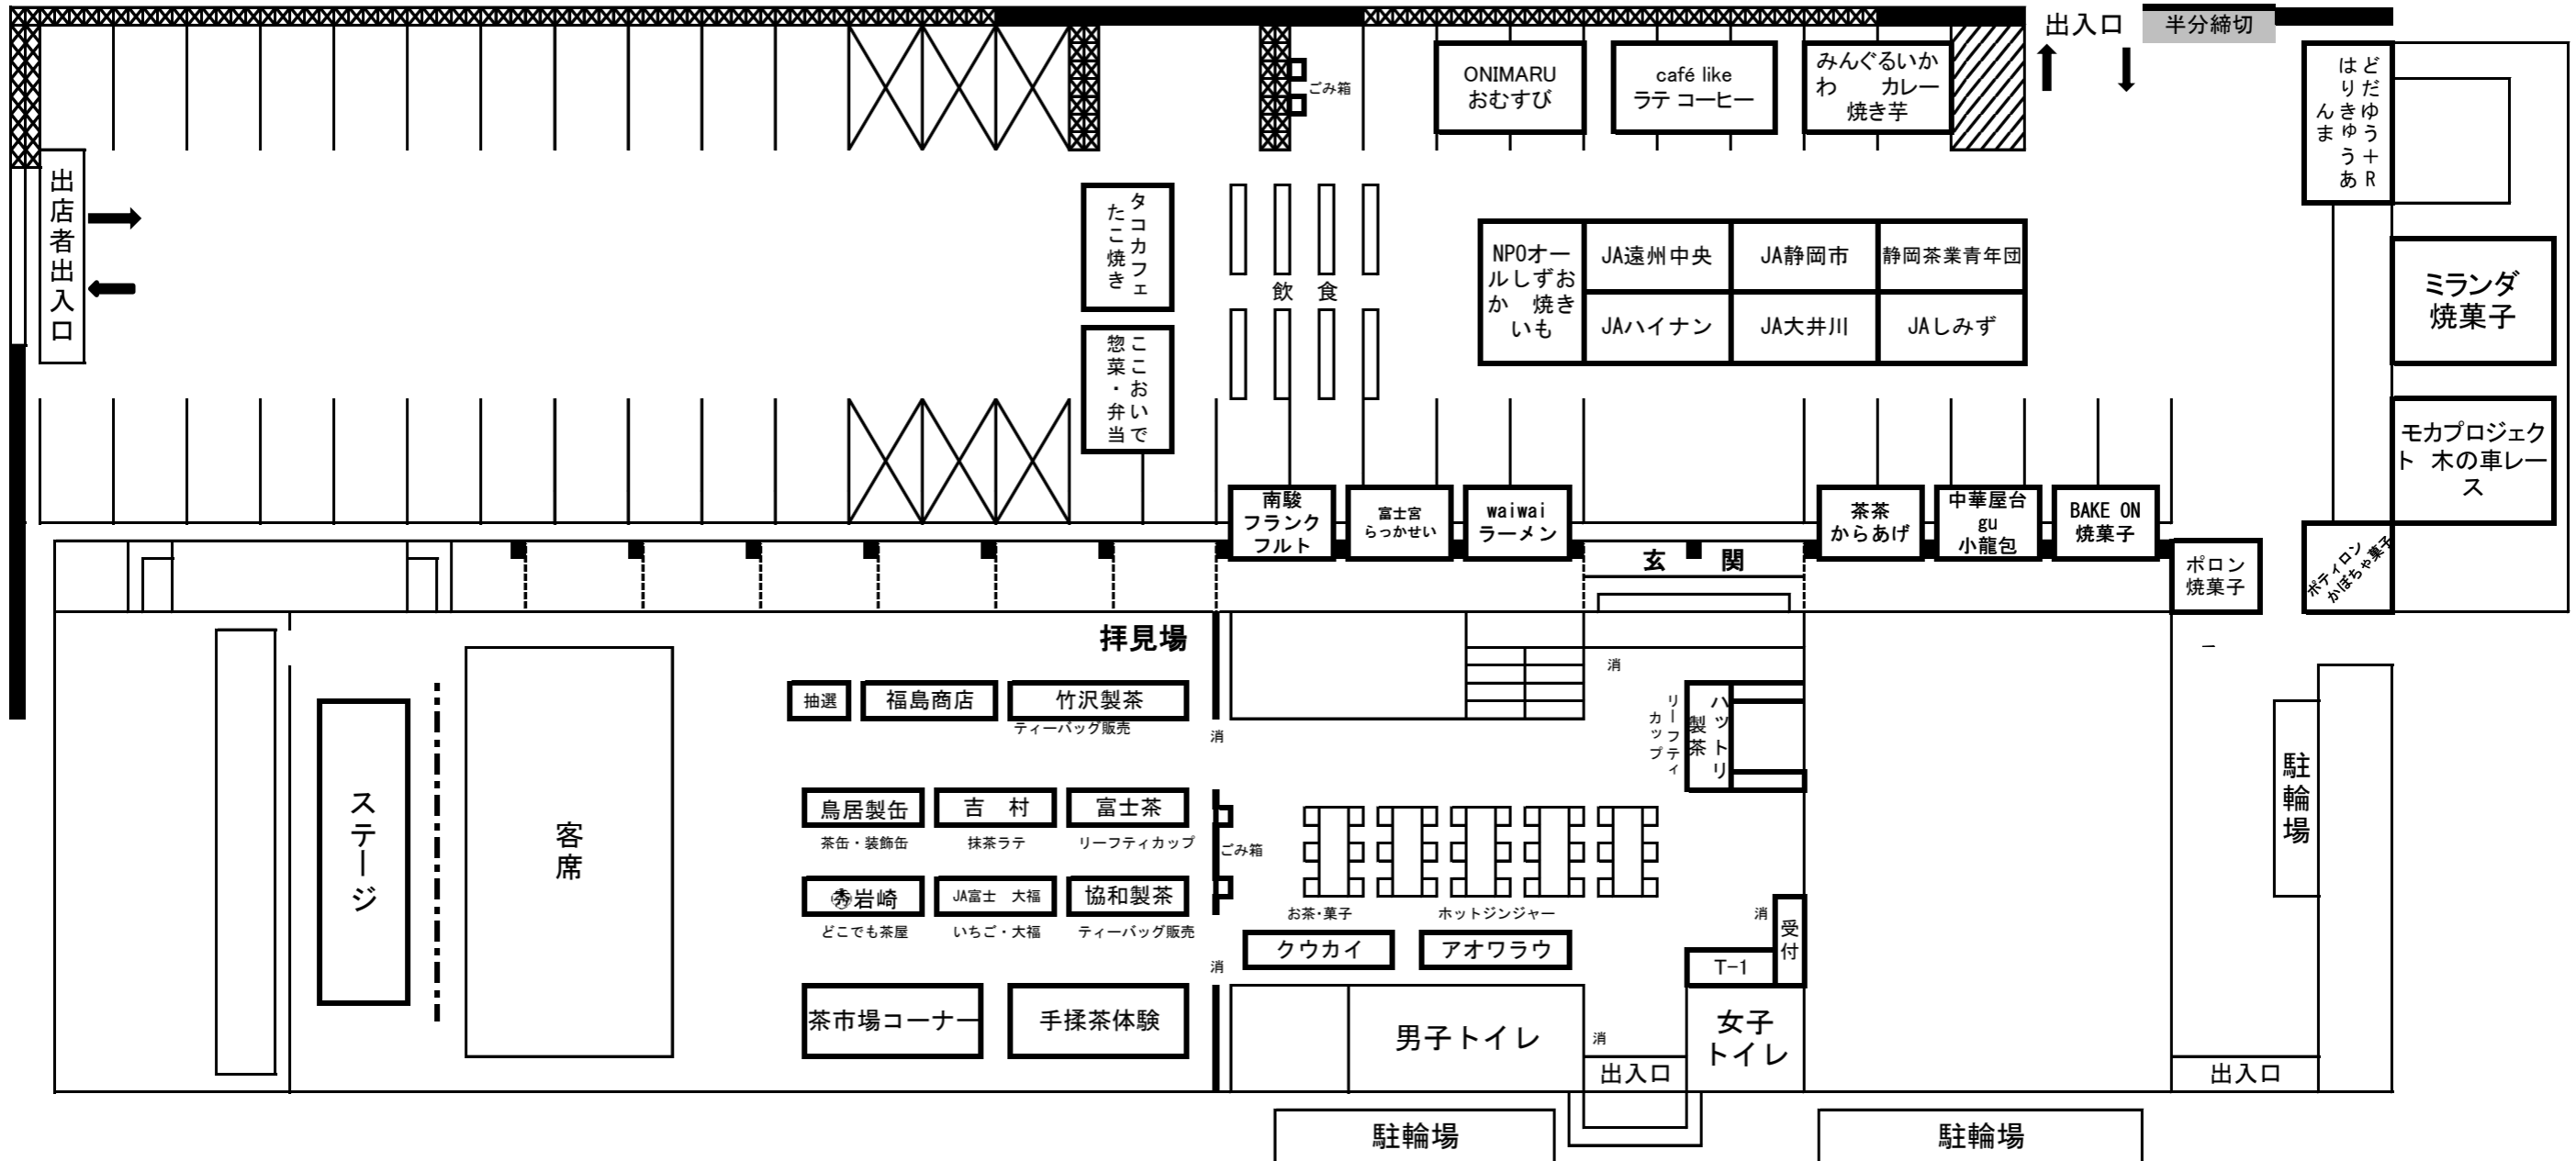

# 茶いちばまつり 出店 配置図

令和5年2月18日(土)

※出店者は8時から準備できます。

※拝見台サイズ 横2m75cm×縦80cm×高さ85cm  
 ※各ブース拝見台1台分のスペース予定です  
 ※消:アルコール消毒設置場所